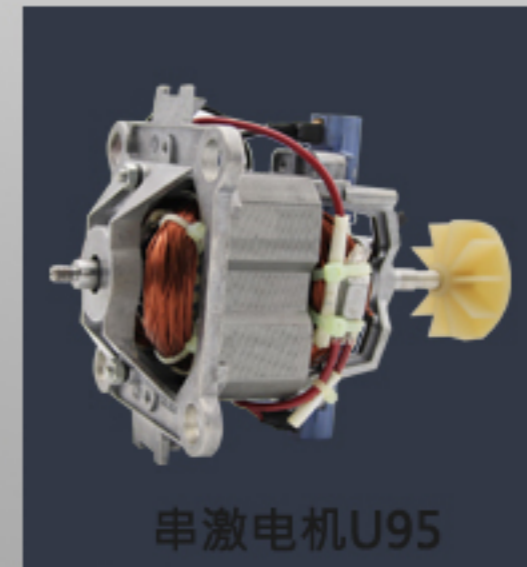

东弘机电 专业定制小型齿轮箱电机

Product introduction

产品介绍

感应电机C90

减速电机D53

BLDC86

感应电机C60

减速电机D44

感应电机C82

产品介绍

BLDC42+G

感应电机C140

直流电机D29

减速电机D9+G

直流电机D53

串激电机U95

东弘机电 专业定制直流无刷电机

Product introduction

产品介绍

BLDC60

BLDC57

BLDC45

BLDC36

BLDC80