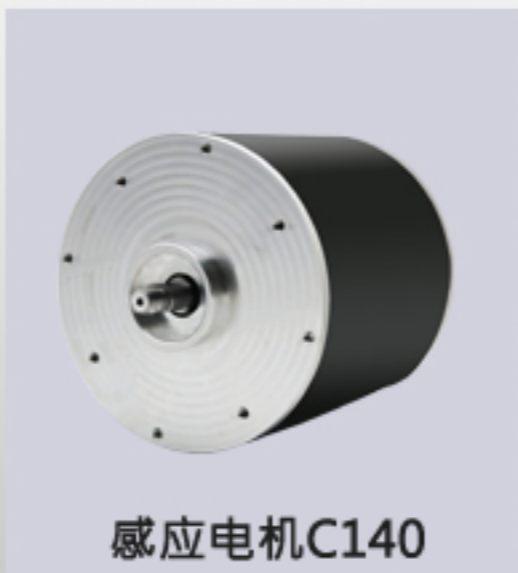

东弘机电 专业定制小型齿轮箱电机

Product introduction

产品介绍

感应电机C90

减速电机D53

BLDC86

感应电机C60

减速电机D44

感应电机C82

产品介绍

BLDC42+G

感应电机C140

直流电机D29

减速电机D9+G

直流电机D53

串激电机U95