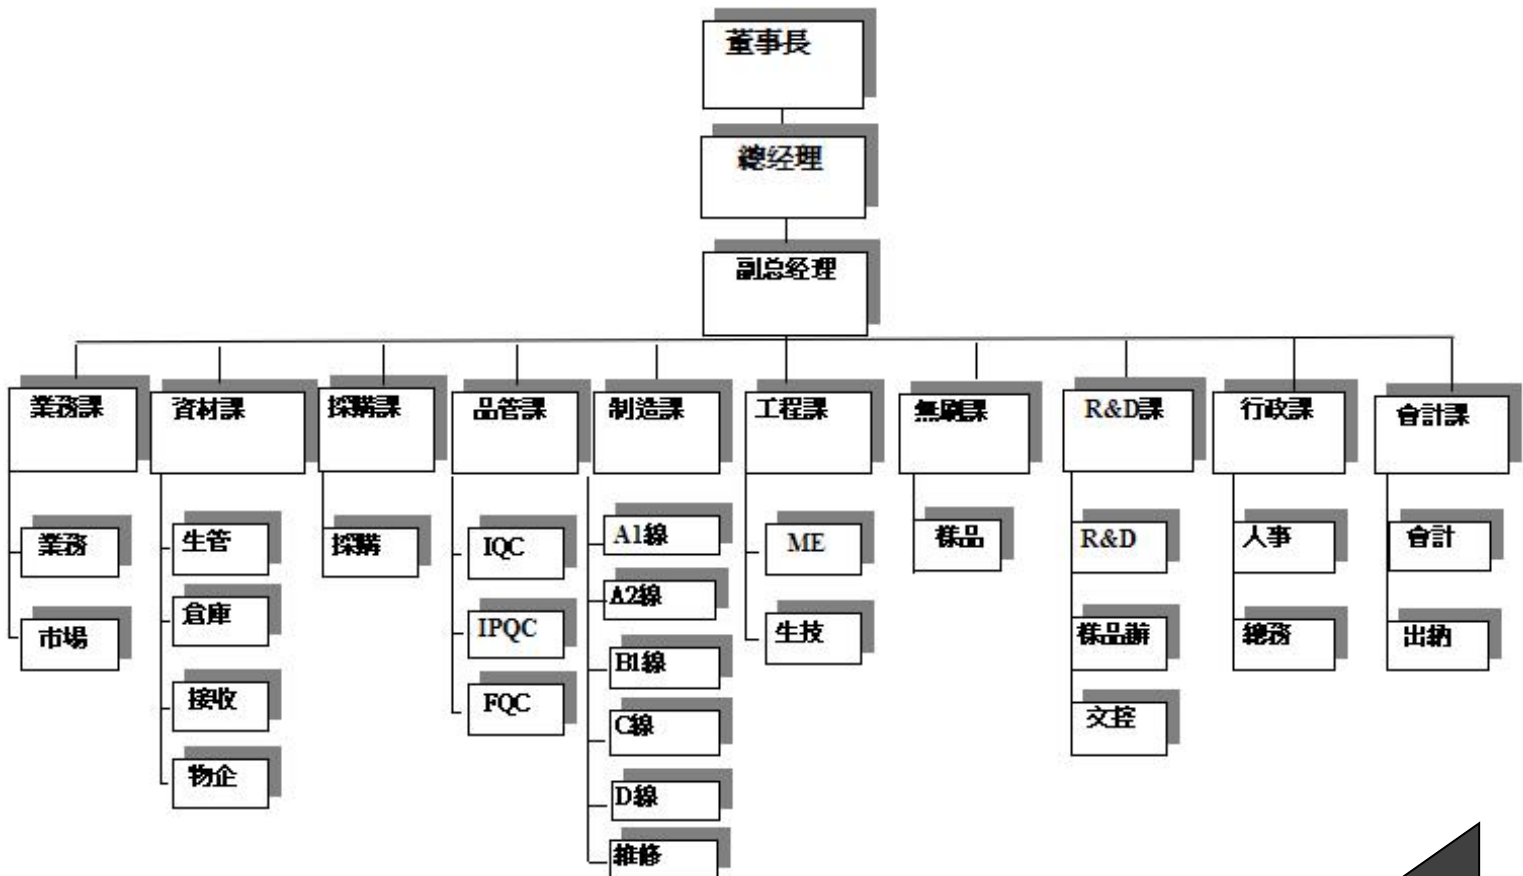

感應電機-Induction Motor • P11

串激/蔽極馬達/蠕動泵 • • • P12

Universal Motor/Shaded Pole Motor/Peristaltic Pump

Cooperative customers • • • P13

Applications • • • • • P14-16

東莞東弘機電有限公司是一家擁有 37 年服務與製造經驗的台資電機工廠，專業致力於研發定制、製造、銷售馬達產品的生產廠家。主要生產馬達選型有齒輪減速馬達、無刷電機、單相串激馬達、單相非同步電機、交流感應電機、蔽極馬達、直流有刷電機、微型減速馬達、蠕動泵等。廣泛應用於碎紙機、過膠機、打孔機、出票機等辦公設備；慢磨機、咖啡機、料理機等家用電器；按摩器、按摩椅等健身器材；高低速離心機、磁力攪拌器、分離機等實驗室設備，呼吸機醫療設備、汽車、建築、電力、石油化工等行業。擁有 7000 平米生產車間、智慧精準生產設備、符合國際檢測標準檢測體系、專業化資深研發製造團隊。

東弘發展歷史

公司資料、組織架構

Premise	工廠面積	7000 m ²
Capital	註冊資本額	602 萬港幣
Bobbin parts	產能	20 萬臺/M
New machine development	新機種開發	30 款/Y

專業化隊伍，平均超過 12 年經驗的 R&D 團隊

Over 12 years experience of R&D team

雙飛叉繞線機 →
全自動平衡機 ↓

電機綜合性能測試系統 →