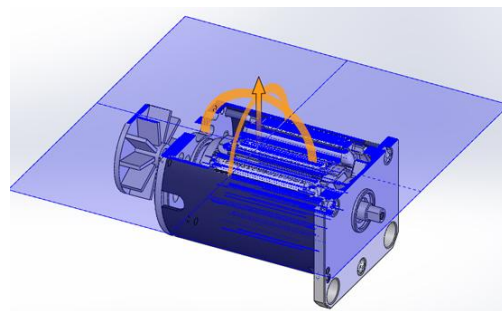

東弘發展歷史

公司資料、組織架構

Premise	工廠面積	7000 m ²
Capital	註冊資本額	602 萬港幣
Bobbin parts	產能	20 萬臺/M
New machine development	新機種開發	30 款/Y

專業化隊伍，平均超過 12 年經驗的 R&D 團隊

Over 12 years experience of R&D team

雙飛叉繞線機 →
全自動平衡機 ↓

電機綜合性能測試系統 →