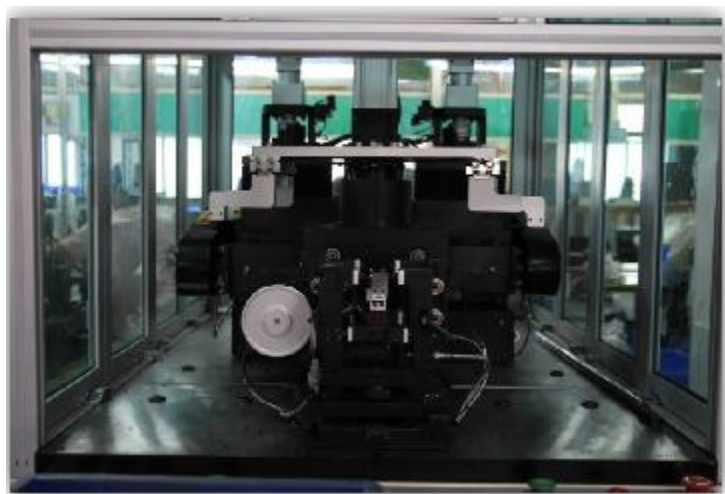

東弘發展歷史

公司資料、組織架構

Premise	工廠面積	7000 m ²
Capital	註冊資本額	602 萬港幣
Bobbin parts	產能	20 萬臺/M
New machine development	新機種開發	30 款/Y

專業化隊伍，平均超過 12 年經驗的 R&D 團隊

Over 12 years experience of R&D team

雙飛叉繞線機 →
全自動平衡機 ↓

電機綜合性能測試系統 →