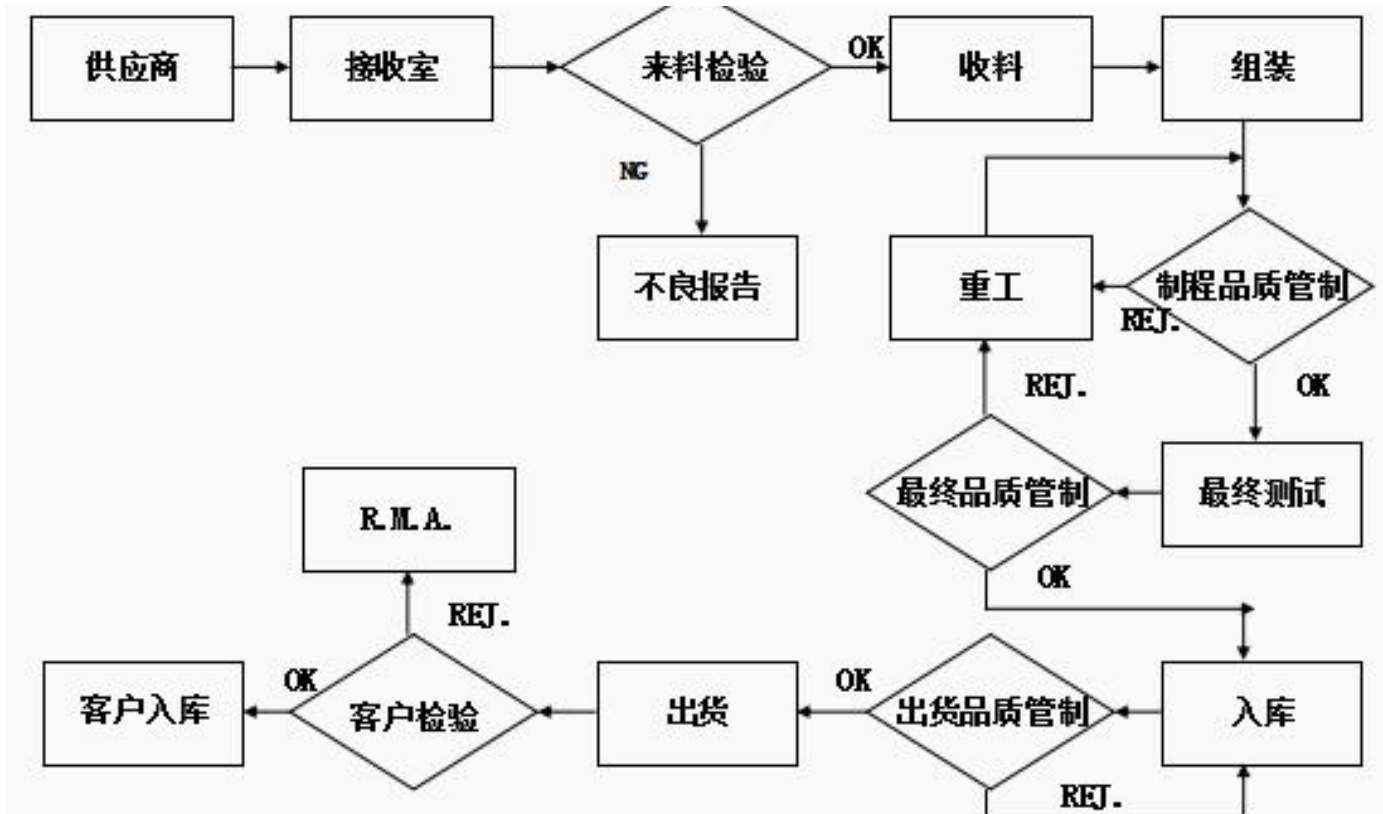

* 嚴格完整的檢測體系

* 通過品質體系認證 ISO 9001:2015/CCC Certificates/CVC/UL File No. E187692