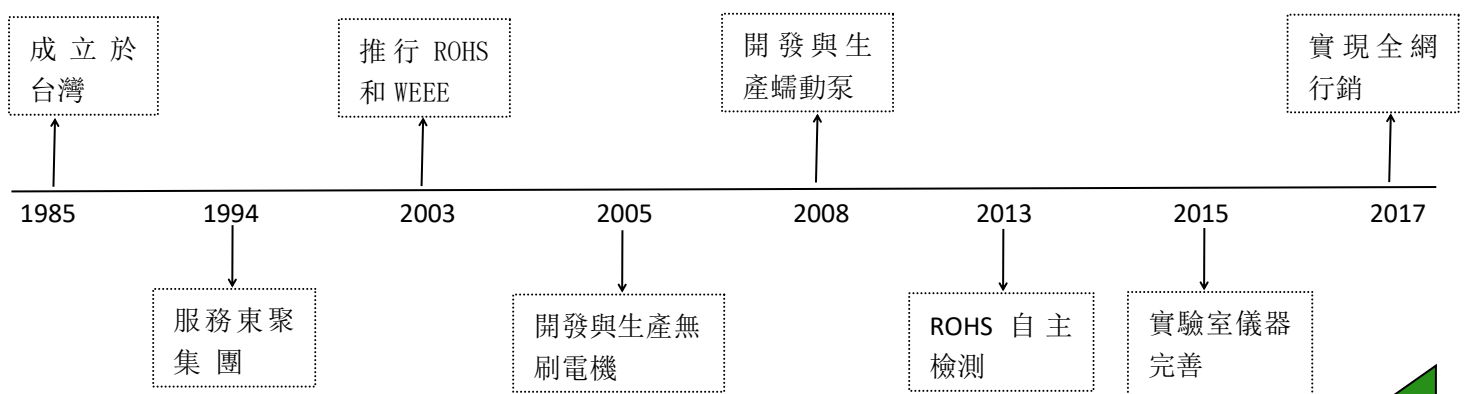

東莞東弘機電有限公司是一家擁有 37 年服務與製造經驗的台資電機工廠，專業致力於研發定制、製造、銷售馬達產品的生產廠家。主要生產馬達選型有齒輪減速馬達、無刷電機、單相串激馬達、單相非同步電機、交流感應電機、蔽極馬達、直流有刷電機、微型減速馬達、蠕動泵等。廣泛應用於碎紙機、過膠機、打孔機、出票機等辦公設備；慢磨機、咖啡機、料理機等家用電器；按摩器、按摩椅等健身器材；高低速離心機、磁力攪拌器、分離機等實驗室設備，呼吸機醫療設備、汽車、建築、電力、石油化工等行業。擁有 7000 平米生產車間、智慧精準生產設備、符合國際檢測標準檢測體系、專業化資深研發製造團隊。

東弘發展歷史